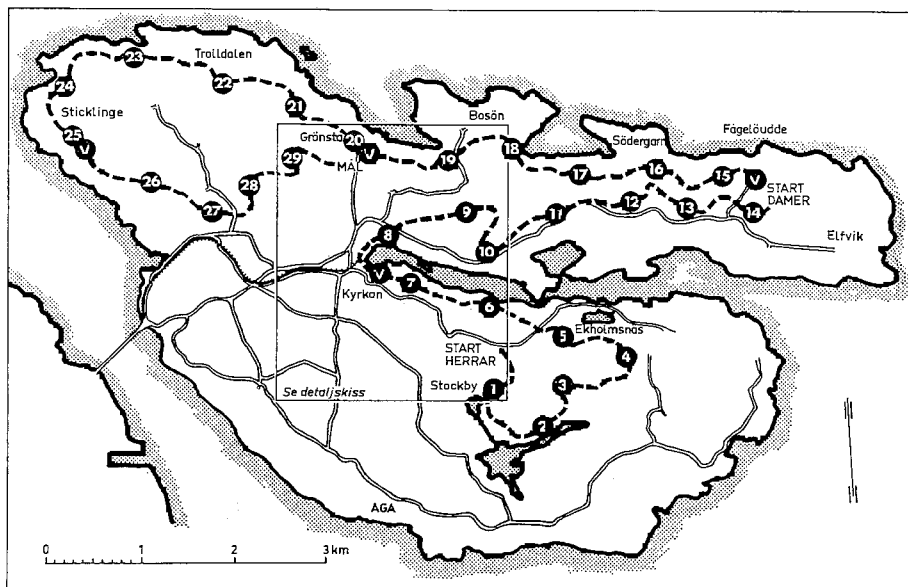

LIDINGÖLOPPET

12 oktober 1969

RESULTATLISTA

Välkommen till 1970 års LIDINGÖLOPPET, det sjätte, som preliminärt äger rum söndagen den 11 oktober.

OBSERVERA, att Din placering från i år gäller som startnummer 1970 om Du anmäler Dig innan anmälningstidens utgång, som är 14 dagar innan tävlingsdagen.