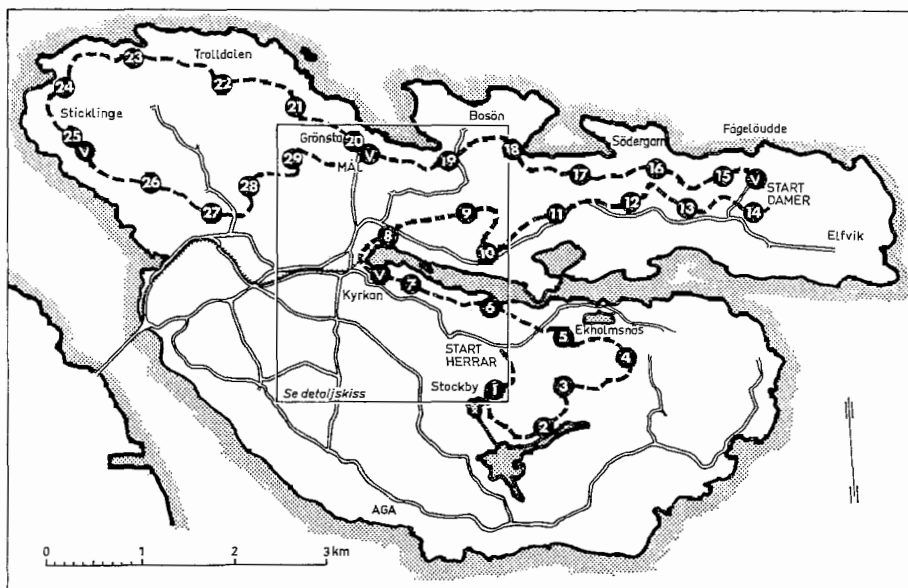

LIDINGÖLOPPET

11 oktober 1970

RESULTATLISTA

Sammanställd av Sven Gärderud och Torbjörn Relte

Välkommen till 1971 års LIDINGÖLOPPET, det sjunde, som preliminärt äger rum söndagen den 10 oktober.

OBSERVERA, att Din placering från i år gäller som startnummer 1971 om Du anmäler Dig innan anmälningstidens utgång, som är 14 dagar innan tävlingsdagen.