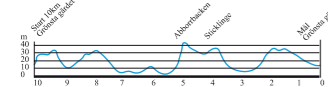

Banprofiler

Rosa Bandet-loppet 10 km