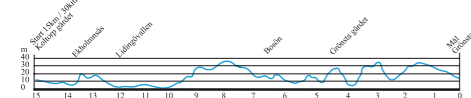

TCS Lidingöloppet 15 km