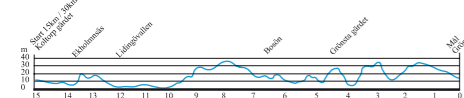

TCS Lidingöloppet 15 km