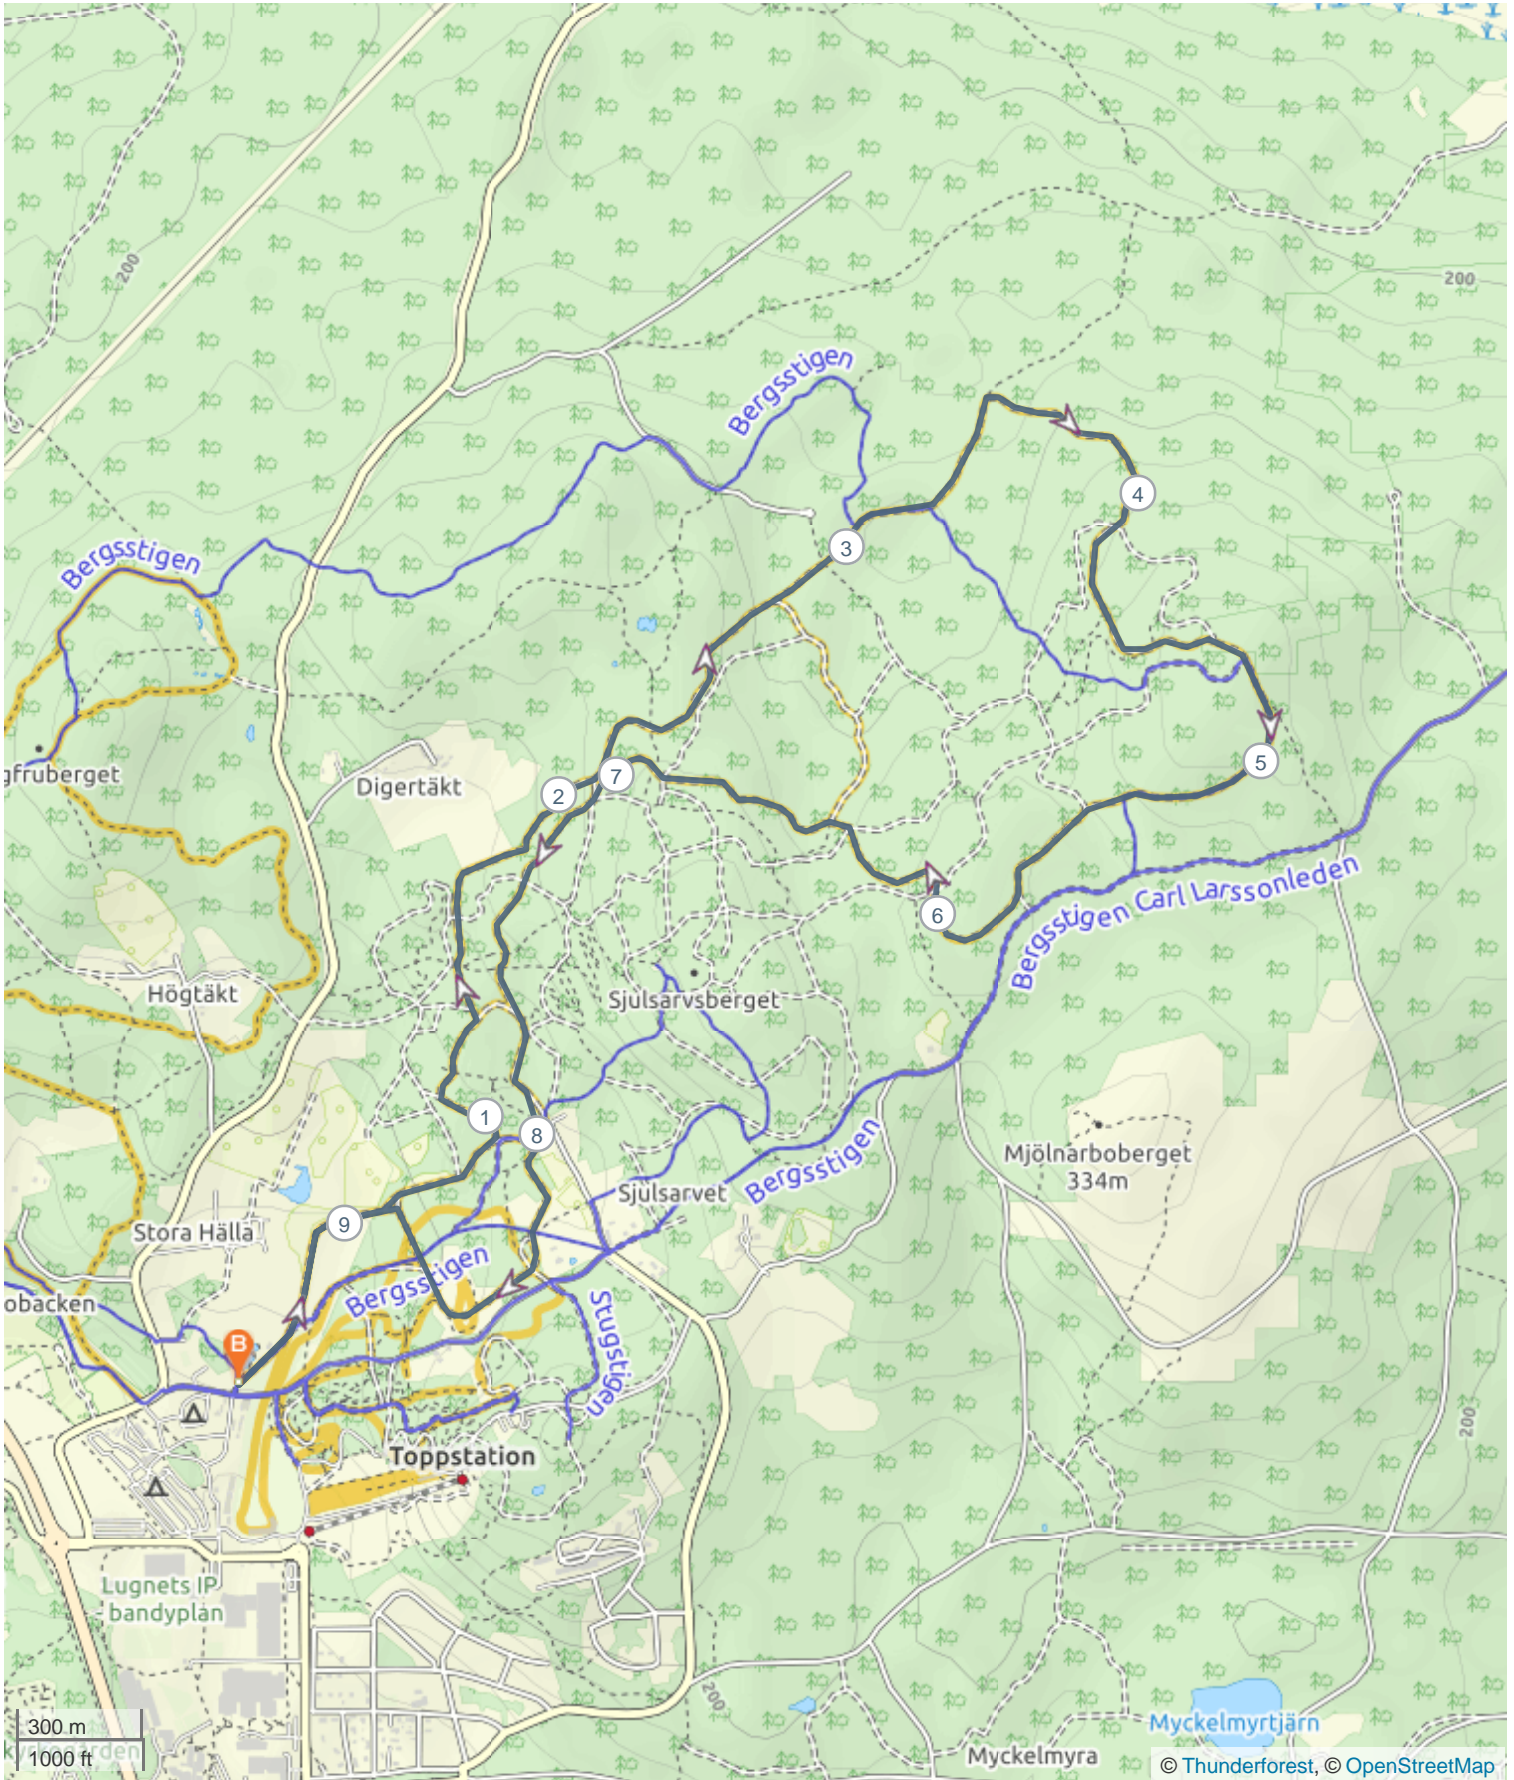

Falun Lugnet Gröna 10km

-32768	1	2	3	4	5	6	7	8	9
--------	---	---	---	---	---	---	---	---	---